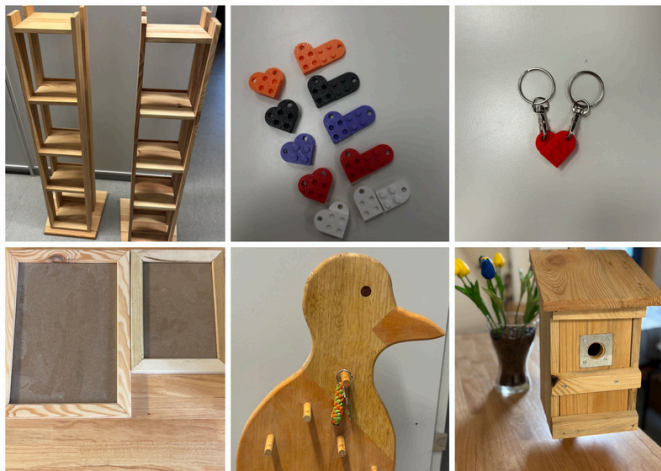

Unsere Schülerfirma ist ein kreatives und innovatives Startup-Projekt der Schüler/-innen der HA25B der einjährigen Berufsfachschule Wirtschaft mit den Schwerpunkten Handel und IT an den Berufsbildenden Schulen I Lüneburg. Wir haben uns auf den Bereich 3D-Druck spezialisiert und setzen unsere Ideen mit viel Motivation und Teamgeist in die Tat um.

In einem Design-Thinking-Prozess haben wir durch Interviews mit potenziellen Kunden herausgefunden, welche Produkte gefragt sind – diese entwickeln und produzieren wir nun. Außerdem arbeiten wir in einer Kooperation mit der gewerblichen BBS II: Dort gefertigte Holzprodukte vermarkten wir als angehende Handelsprofis.

Als Schülerunternehmen setzen wir auf Teamarbeit, Kreativität und gegenseitige Unterstützung. Jede Idee zählt, jeder Beitrag ist wertvoll. Wir sind ein offenes Team, das sich stetig weiterentwickelt und innovative Lösungen für spannende Projekte schafft.

Unser Ziel: Mit unseren Produkten einen echten Mehrwert für die Gemeinschaft zu bieten – und dabei Erfahrung für unsere berufliche Zukunft zu sammeln.

Unsere Schülerfirma steht für Kreativität, Motivation und eine starke, hilfsbereite Zusammenarbeit – und wir freuen uns darauf, noch viele spannende Projekte zu realisieren!

PRINT
/ FUTURE

Von Schülern
gedacht, für
die Zukunft
gemacht.